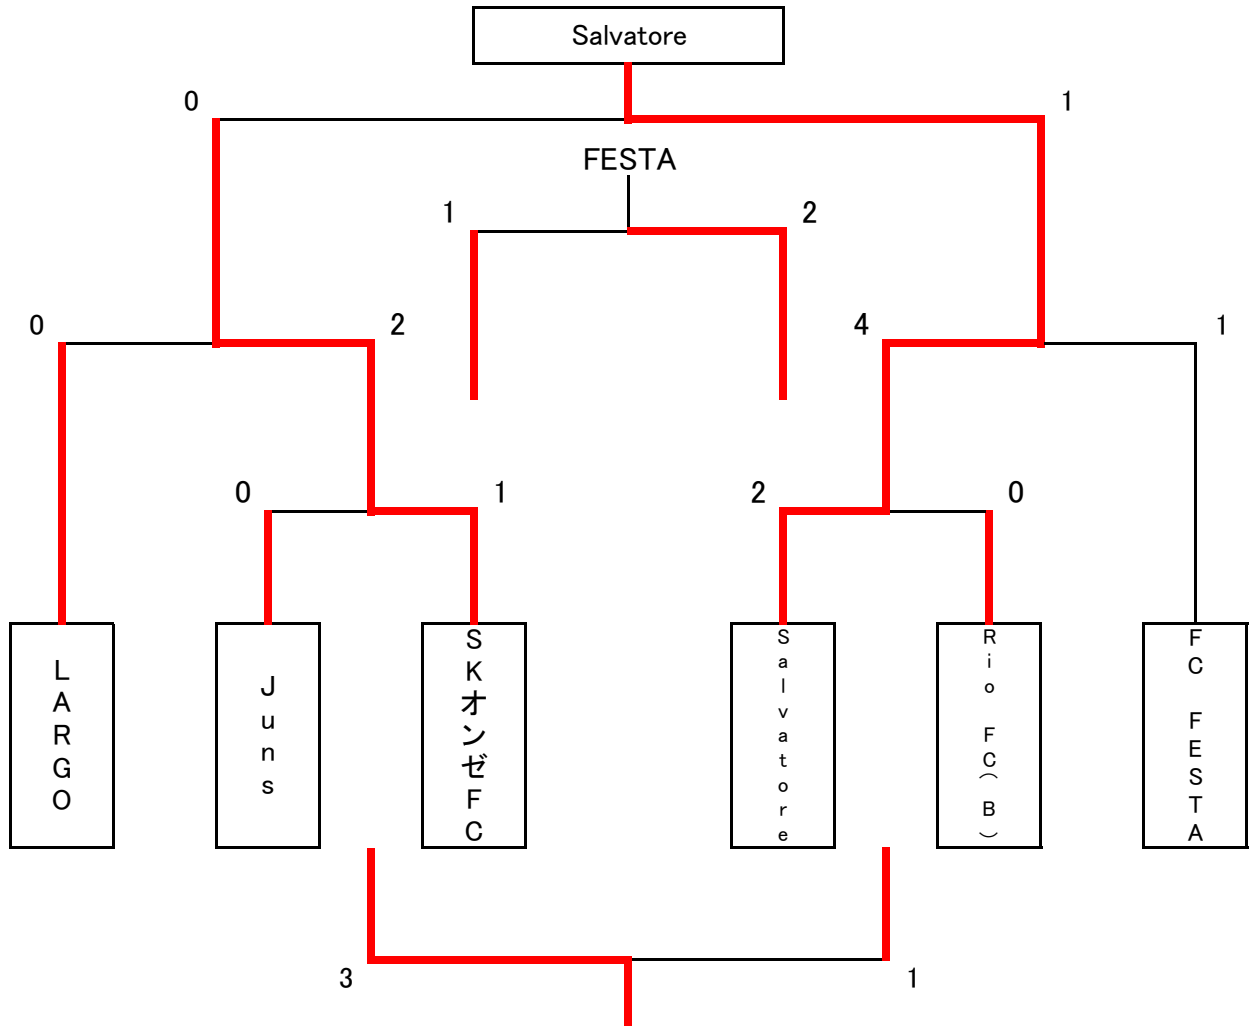

第7回葛飾サマーフェスタ【U13大会】 7～12位 決定戦 小菅球技場A面

8/5(土) 小菅球技場A面 <<7～12位決定戦>>

	時間		対戦			審判
1	9:30	①	Juns	0-1	SKオンゼFC	Salvatore
2	10:30	②	Salvatore	2-0	Rio FC(B)	Juns
3	11:30	③	LARGO	0-2	SKオンゼFC	Rio FC(B)
4	12:30	④	FC FESTA	1-4	Salvatore	SKオンゼFC
5	13:30	⑤	Juns	3-1	Rio FC(B)	LARGO
6	14:30	⑥	LARGO	1-2	FESTA	⑦の両者
7	15:30	⑦	SKオンゼFC	0-1	Salvatore	⑥の両者