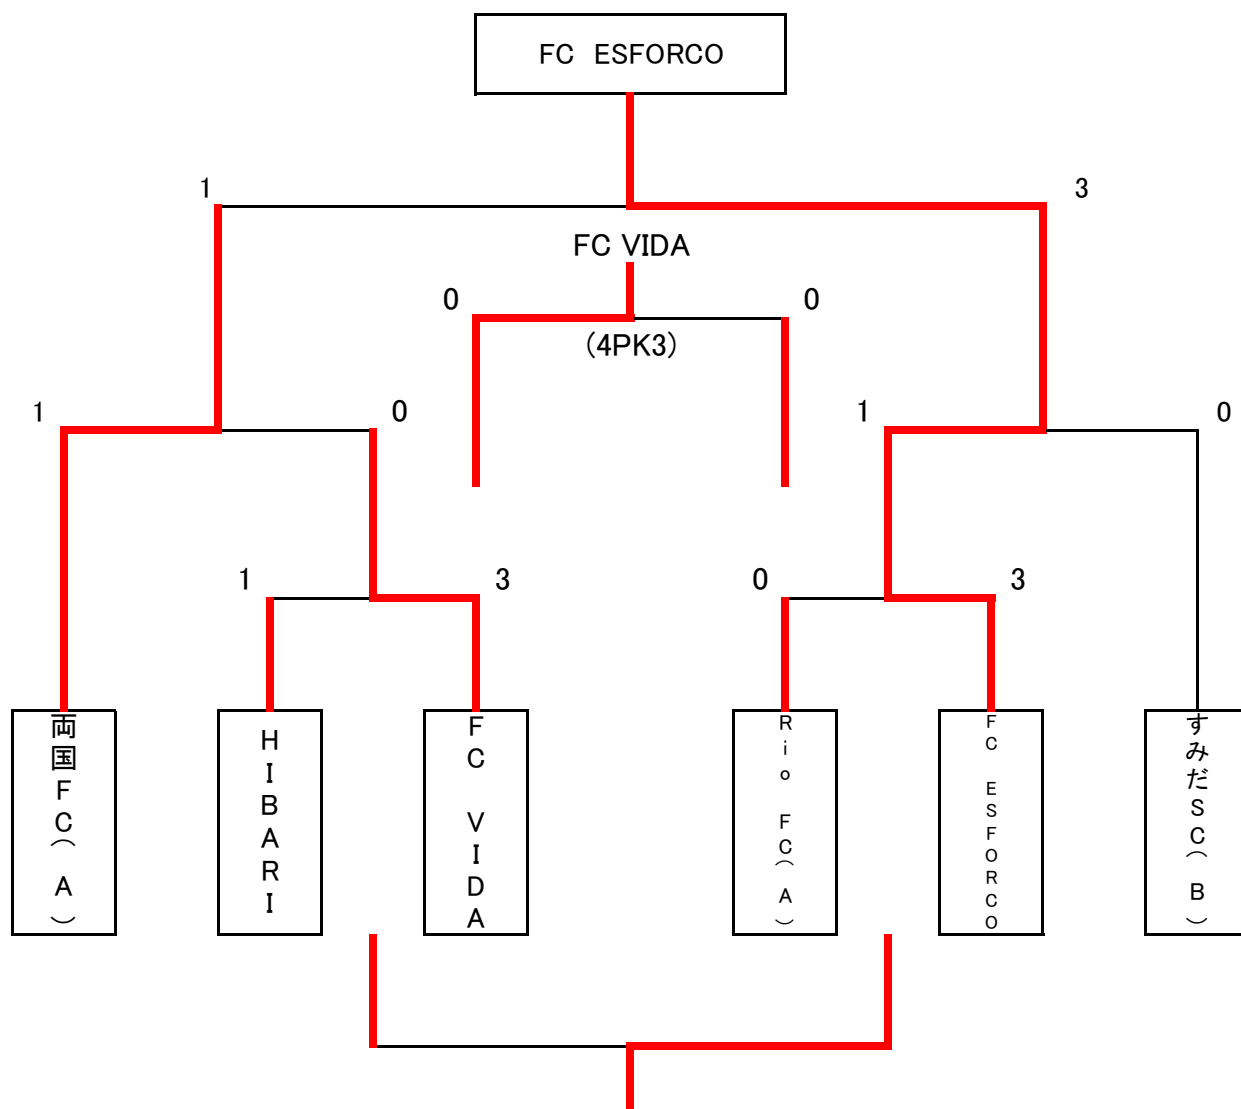

第7回葛飾サマーフェスタ【U13大会】 1～6位 決定戦 8/5(土) 総合スポーツセンター

8/5(土) 総合スポーツセンター 《1～6位決定戦》

	時間		対戦		審判	
1	9:30	①	HIBARI	1-3	FC VIDA	Rio FC(A)
2	10:30	②	Rio FC(A)	0-3	FC ESFORCO	HIBARI
3	11:30	③	両国FC(A)	1-0	FC VIDA	FC ESFORCO
4	12:30	④	すみだSC(B)	0-1	FC ESFORCO	FC VIDA
5	13:30	⑤	HIBARI	2-8	Rio FC(A)	両国FC(A)
6	14:30	⑥	FC VIDA	0-0 4PK3	すみだSC(B)	審判部
7	15:30	⑦	両国FC(A)	1-3	ESFORSO	審判部