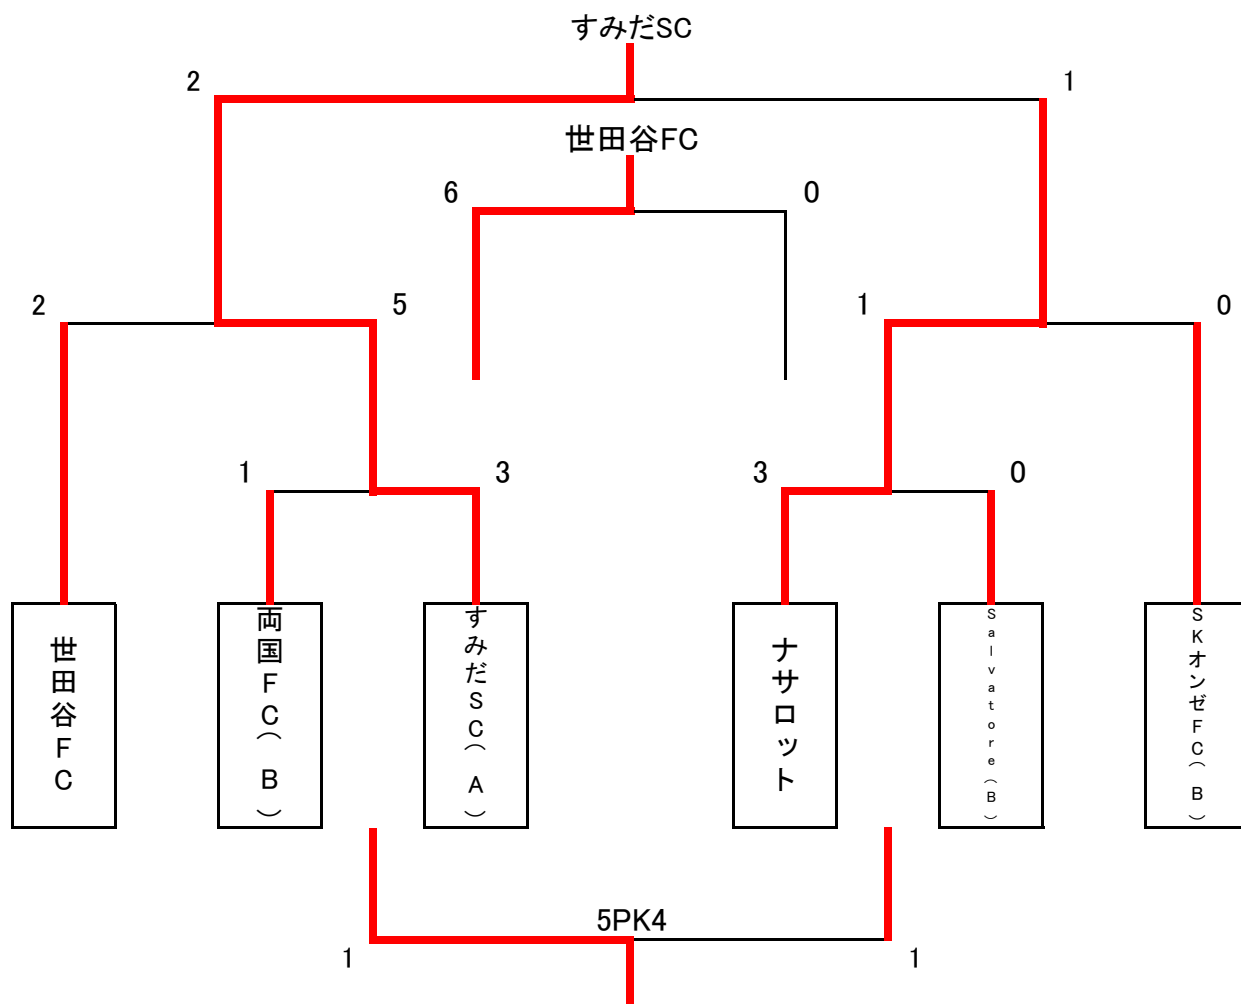

第7回葛飾サマーフェスタ【U13大会】 13位～18位 決定戦 小菅球技場B面

8/5(土) 小菅球技場B面 <<13位～18位決定戦>>

	時間		対戦		審判	
1	9:30	①	両国FC(B)	1-3	すみだSC(A)	ナサロット
2	10:30	②	ナサロット	3-0	Salvatore(B)	両国FC(B)
3	11:30	③	世田谷FC	2-5	すみだSC(A)	Salvatore(B)
4	12:30	④	SKオンゼFC(B)	0-1	ナサロット	すみだSC(A)
5	13:30	⑤	両国FC(B)	1-1 5PK4	Salvatore(B)	世田谷FC
6	14:30	⑥	世田谷FC	6-0	SKオンゼFC(B)	⑦の両者
7	15:30	⑦	すみだSC(A)	2-1	ナサロット	⑥の両者